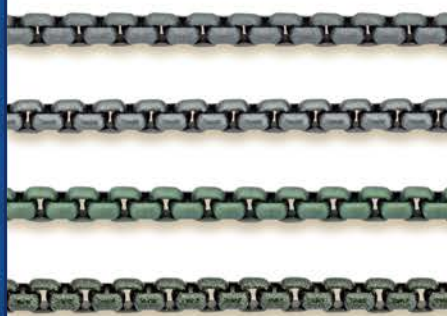

Perlmutter Lack Mother-of-pearl effect

- X786 grauperl matt/ice grey matt
- X795 grauperl glanz/ice grey shiny
- X783 grünperl matt/green matt
- X794 grünperl glanz/green shiny