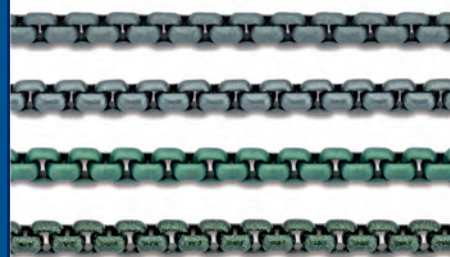

Perlmutter Lack Mother-of-pearl effect

- X786 grauperl matt/ice grey matt
- X795 grauperl glanz/ice grey shiny
- X783 grünperl matt/green matt
- X794 grünperl glanz/green shiny